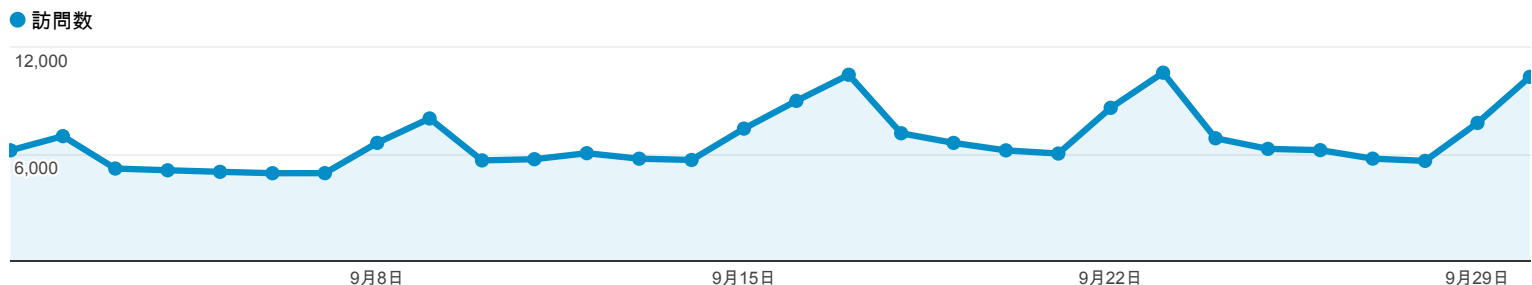

ユーザー サマリー

訪問数の割合: 100.00%

サマリー

このサイトのユーザー数: 86,751

- 訪問数: 203,242
- ユーザー数: 86,751
- ページビュー数: 968,883
- 訪問別ページビュー: 4.77
- 訪問時の平均滞在時間: 00:05:23
- 直帰率: 31.28%
- 新規訪問の割合: 37.04%

62.81% Returning Visitor
127,657 訪問数

37.19% New Visitor
75,585 訪問数

ブラウザ	訪問数	訪問数 (%)
1. Internet Explorer	60,718	29.87%
2. Android Browser	53,890	26.52%
3. Safari	38,599	18.99%
4. Chrome	18,765	9.23%
5. Firefox	14,066	6.92%
6. DoCoMo	5,409	2.66%
7. Opera	3,287	1.62%
8. Mozilla Compatible Agent	2,756	1.36%
9. Safari (in-app)	2,528	1.24%
10. Playstation 3	1,848	0.91%